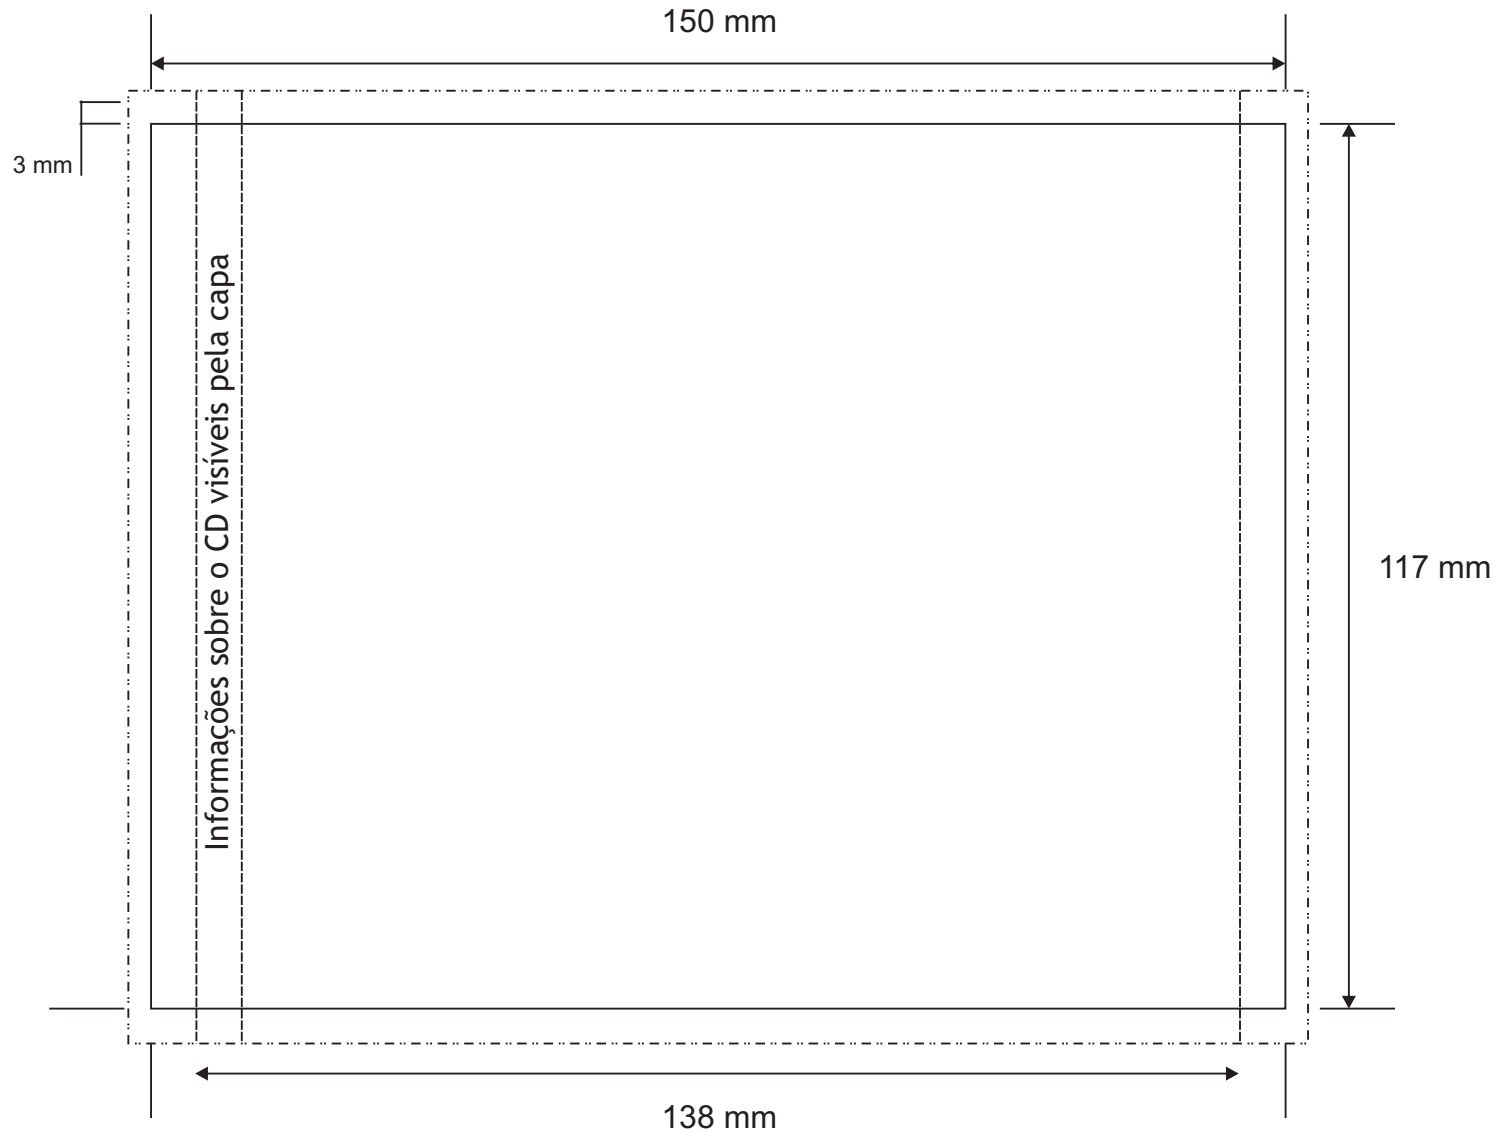

# Tray para caixa acrílica transparente

formato aberto: 150 mm x 117 mm

(considerar mais 3 mm de sangria para os quatro lados)

sangria - - - - -  
dobra - - - - -  
corte - - - - -