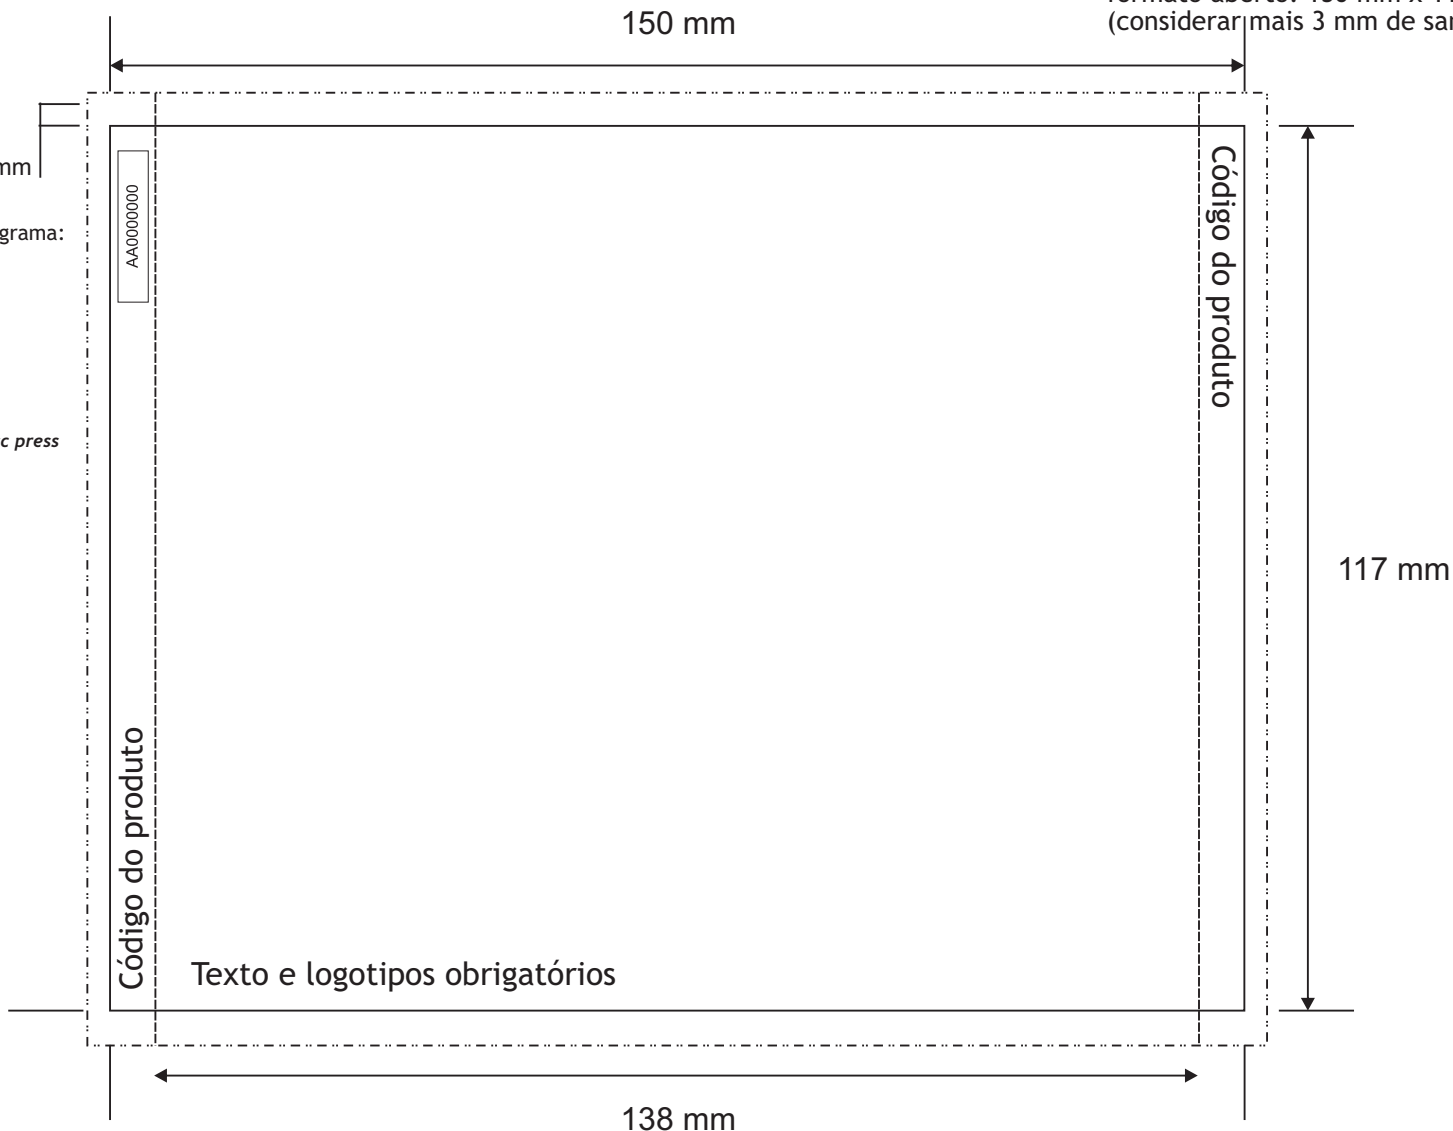

Fundo de Caixa

para caixa acrílica convencional

formato aberto: 150 mm x 117 mm
 (considerar mais 3 mm de sangria para os quatro lados)

Para o caso de CD ou DVD com fonograma:
 Obrigações do decreto 4533

NUMERAÇÃO DE LOTES

Número do lote e quantidade produzida do disco, utilizando a cor predominante da arte com fonte Arial corpo 7 em caixa alta.

* este preenchimento fica a cargo da disc press

sangria - - - - -
 dobra - - - - -
 corte - - - - -