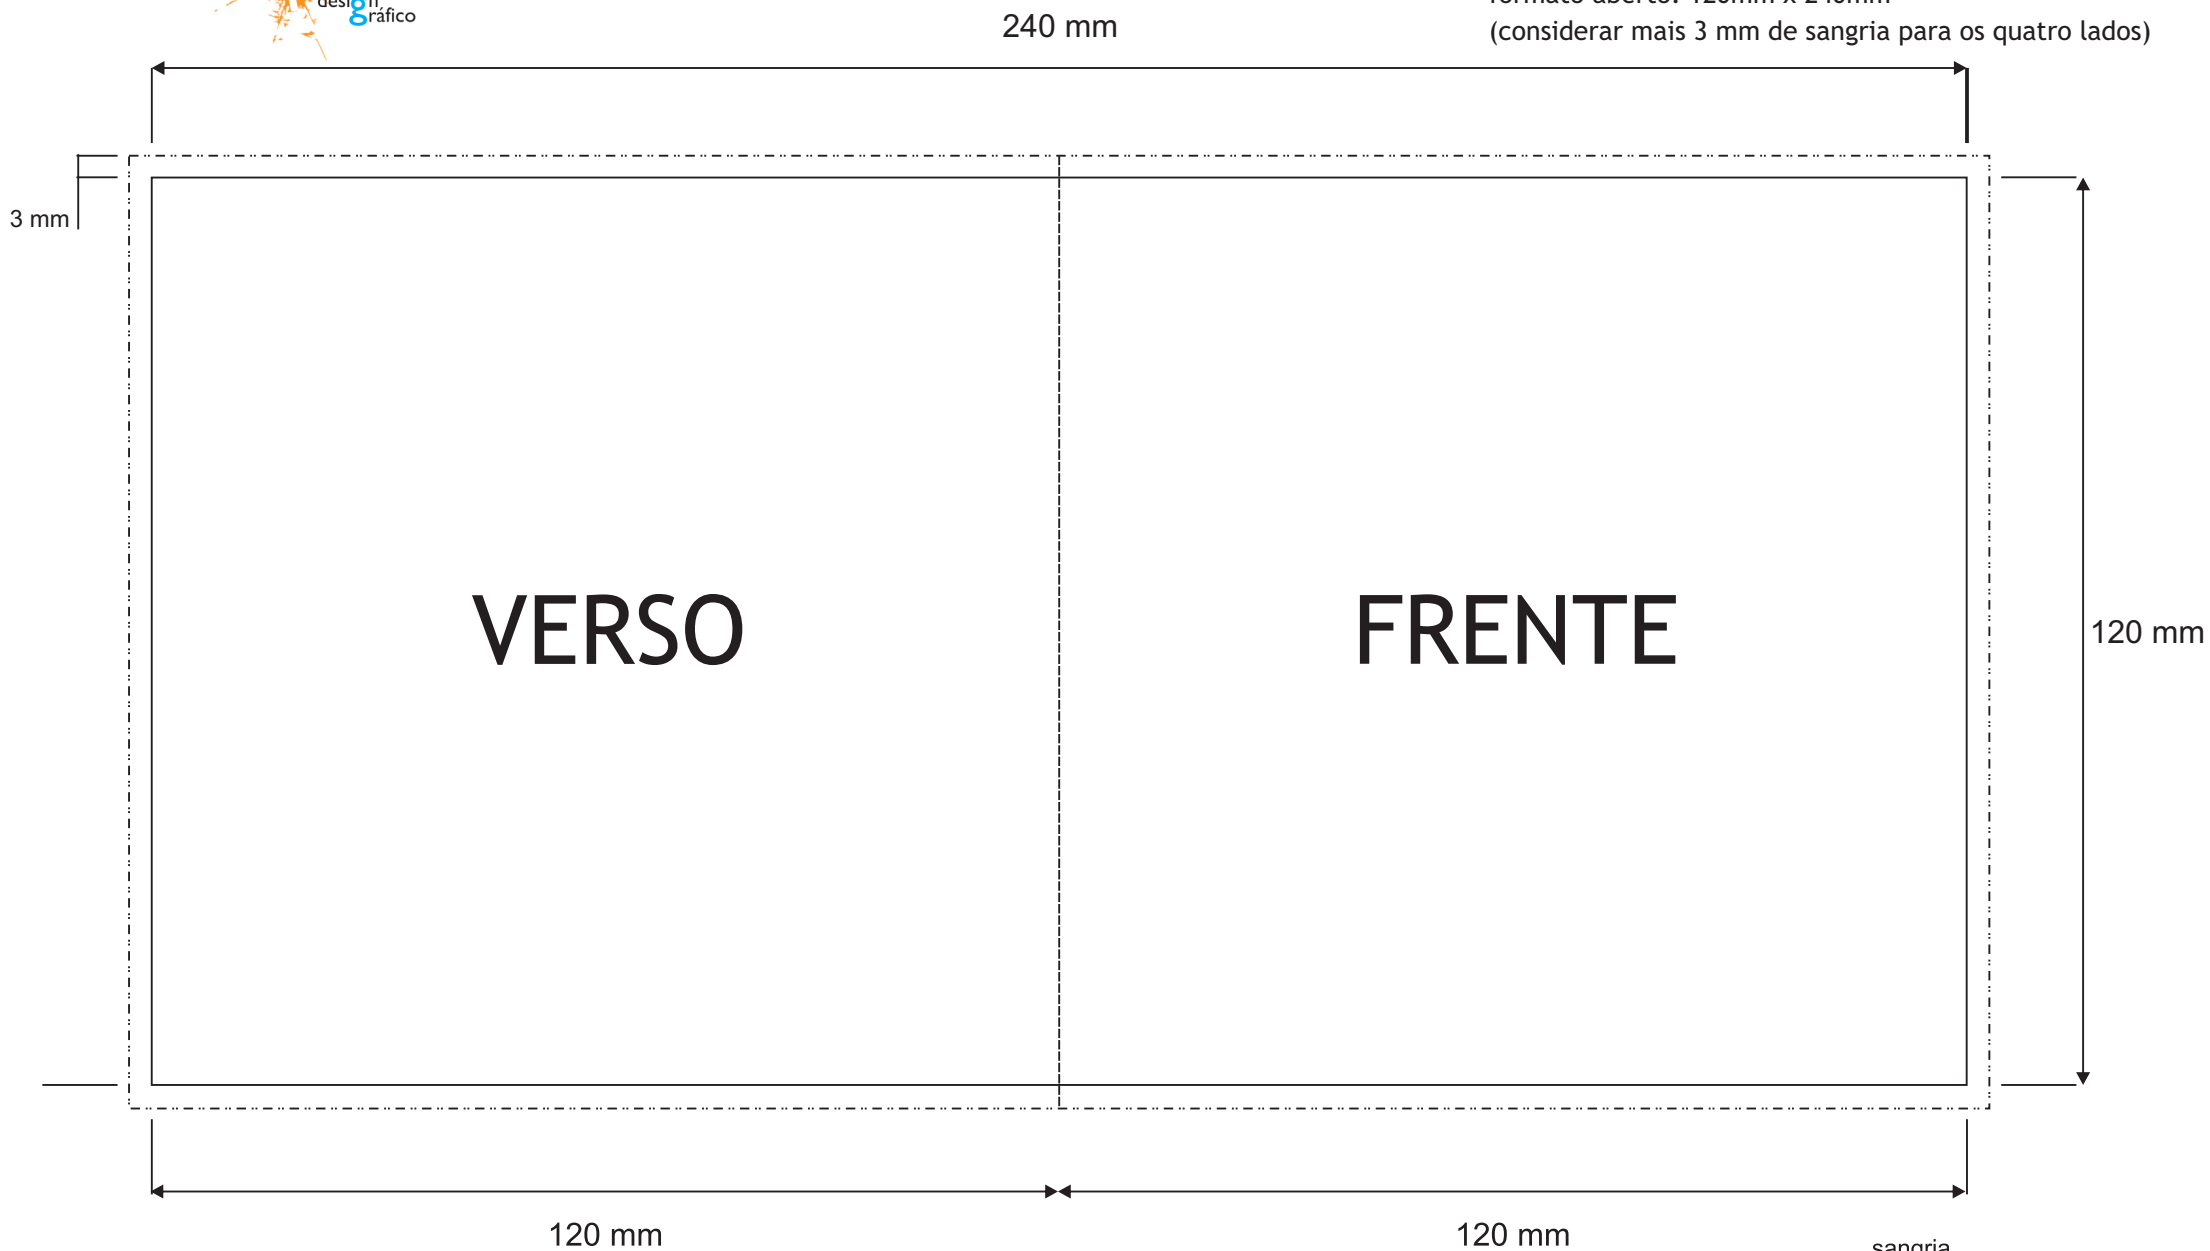

Capa 12x24

formato aberto: 120mm x 240mm

(considerar mais 3 mm de sangria para os quatro lados)

sangria
dobra
corte ———